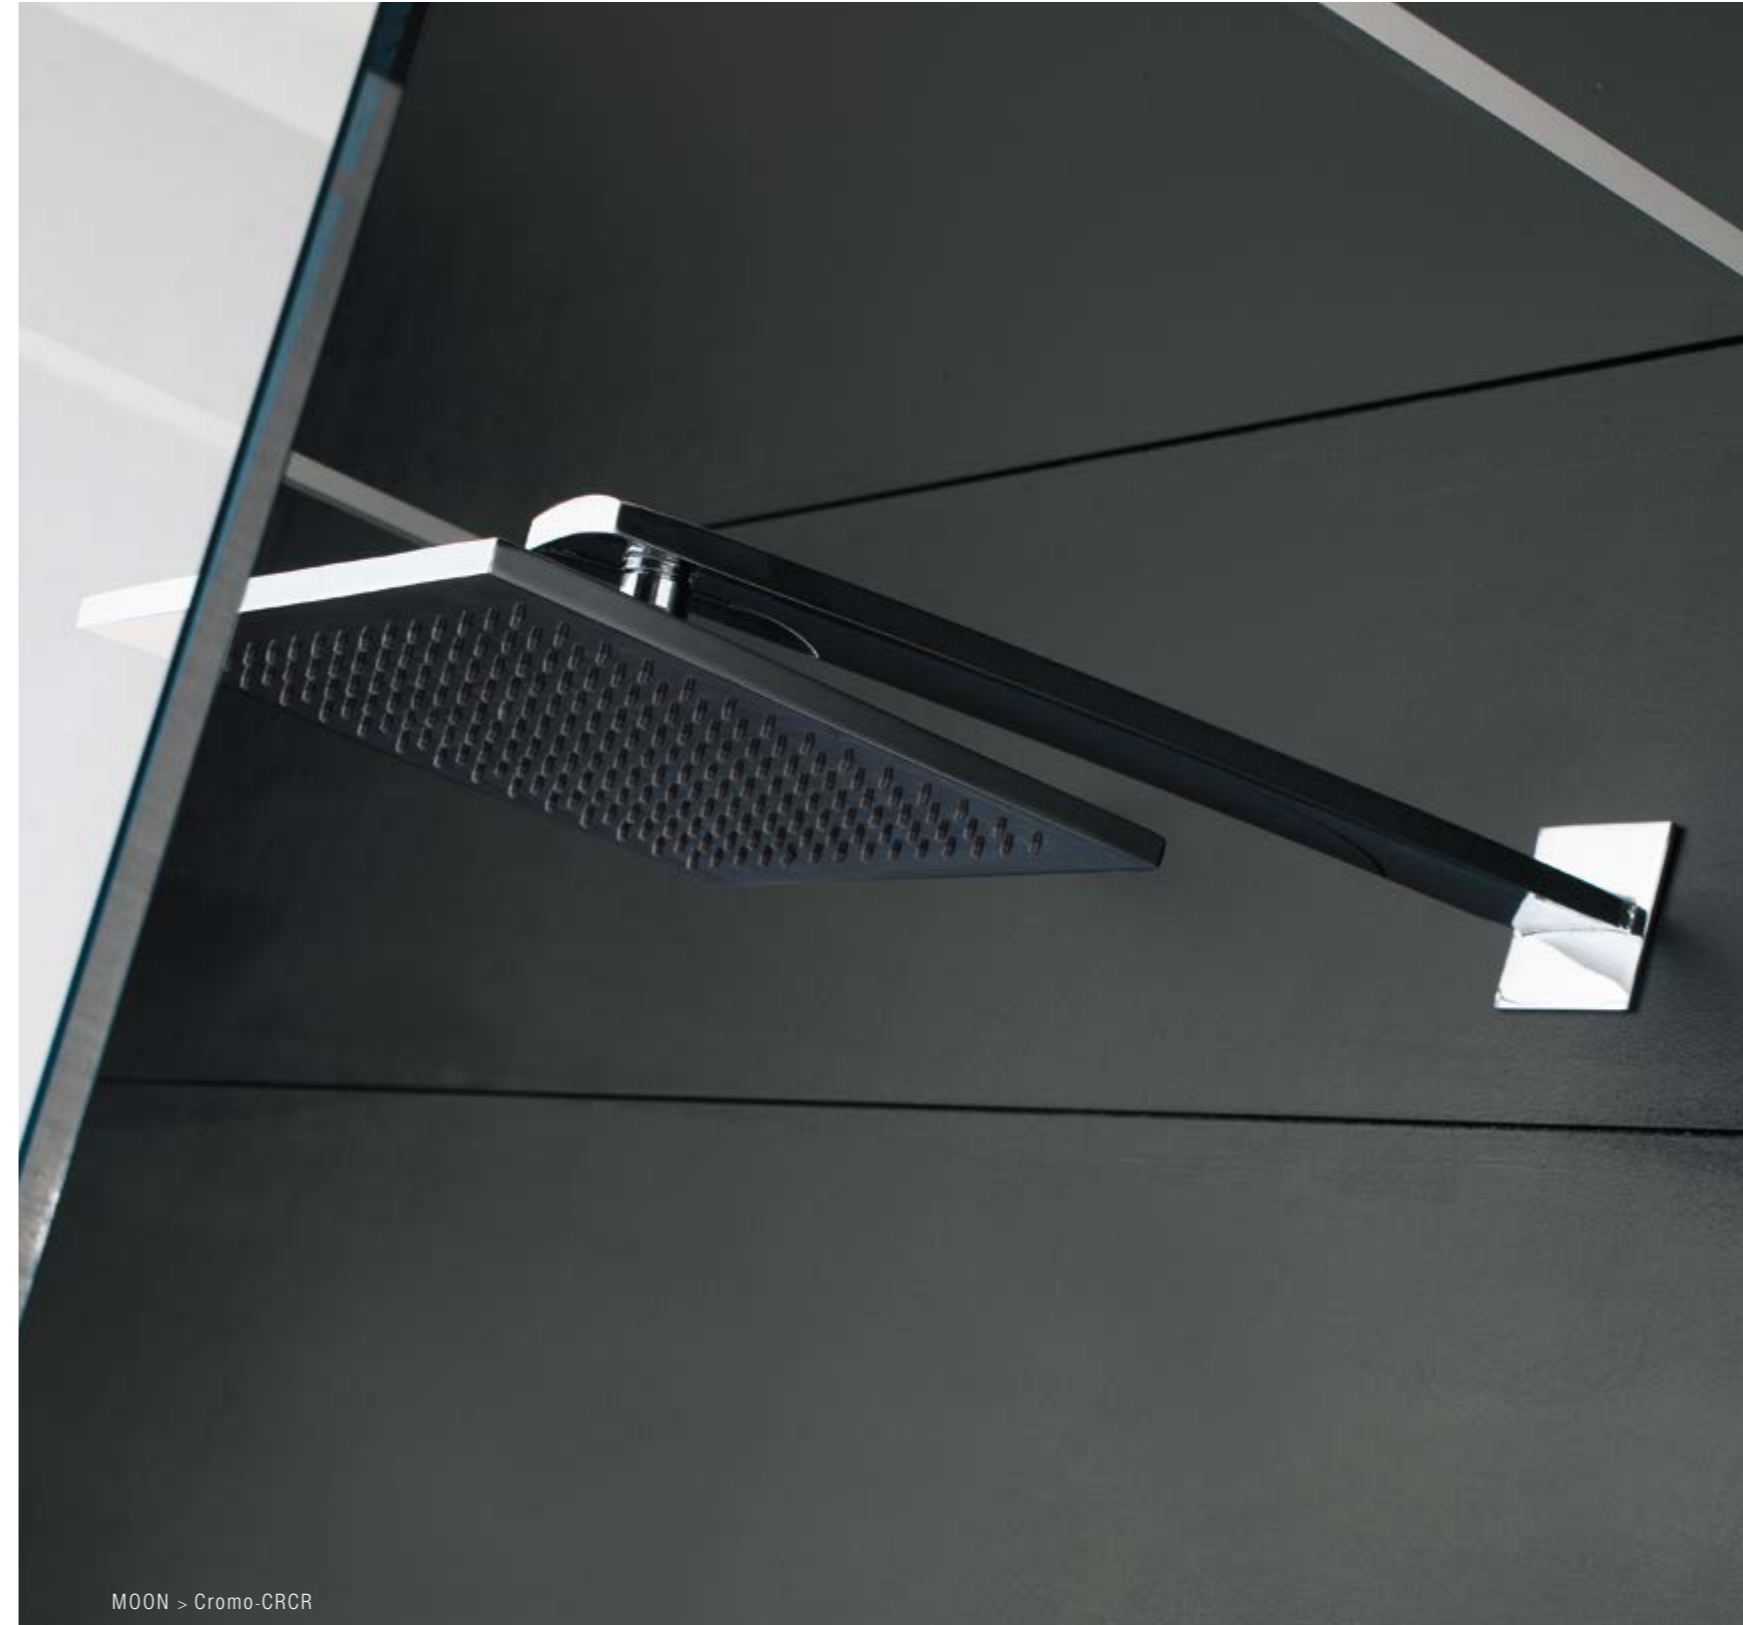

MOON > Cromo-CRCR