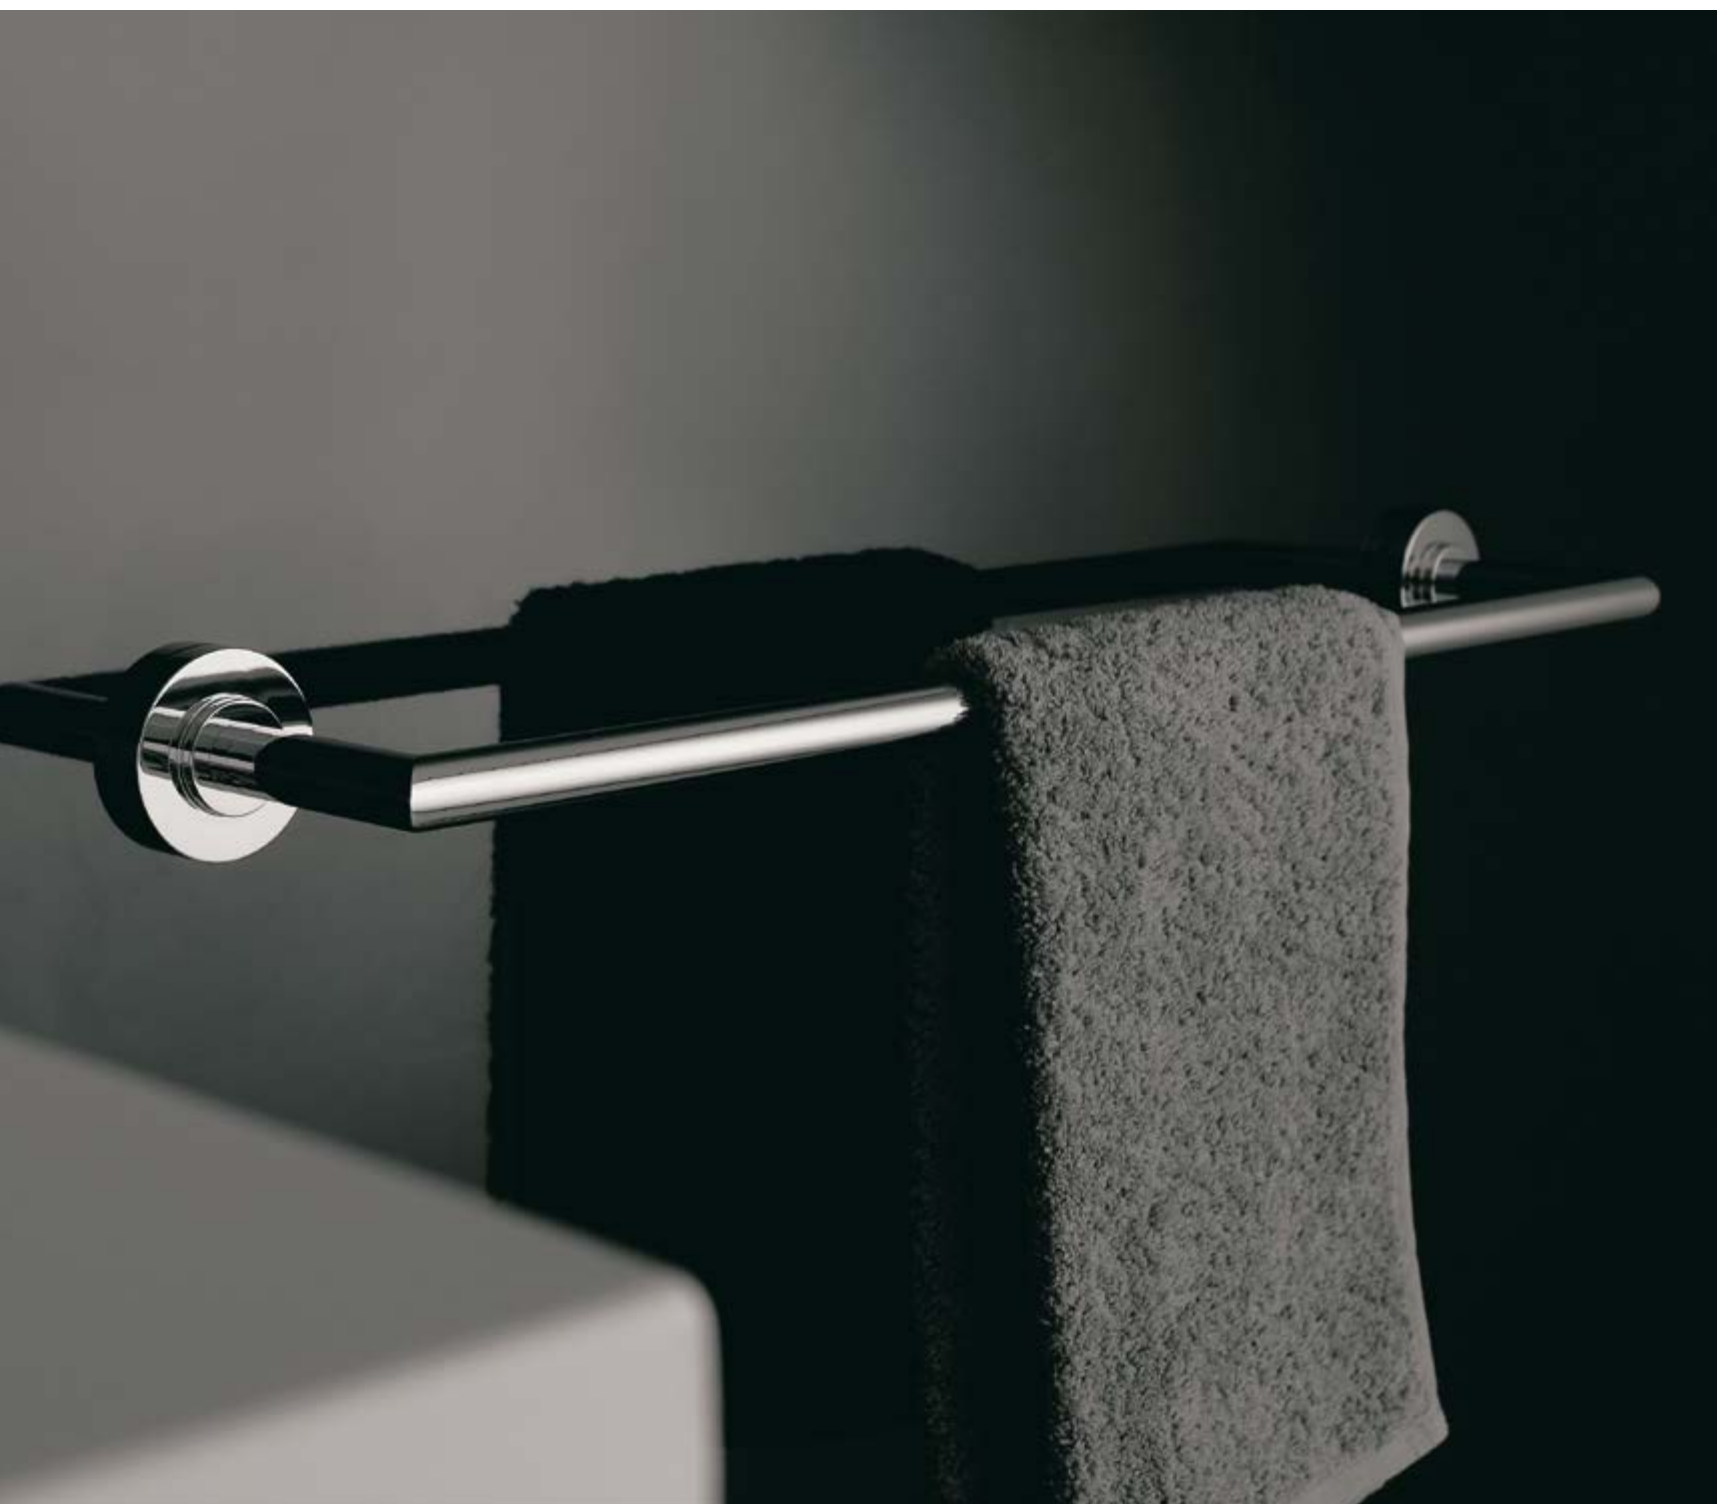

DA-DA > Cromo-CRCR

Gruppo lavello collo girevole  
 Sink mixer pivotable spout  
 Spülbecken-Batterie  
 Fregadero salida basculable  
 Mél. d'évier bec mobil

Monocomando lavello collo girevole  
 Sink mixer w/out drain  
 Spülbeckenbatterie ohne Ablauf  
 Mitigeur évier sans vidage  
 Monomando fregadero sin desagüe

DA-DA mono > Cromo-CRCR

Porta asciugamano  
Towel holder  
Badetuchhalter  
Toallero  
Porte-serviette

Porta asciugamano ad anello  
Towel ring  
Handtuchring  
Toallero de anilla  
Anneau porte-serviette